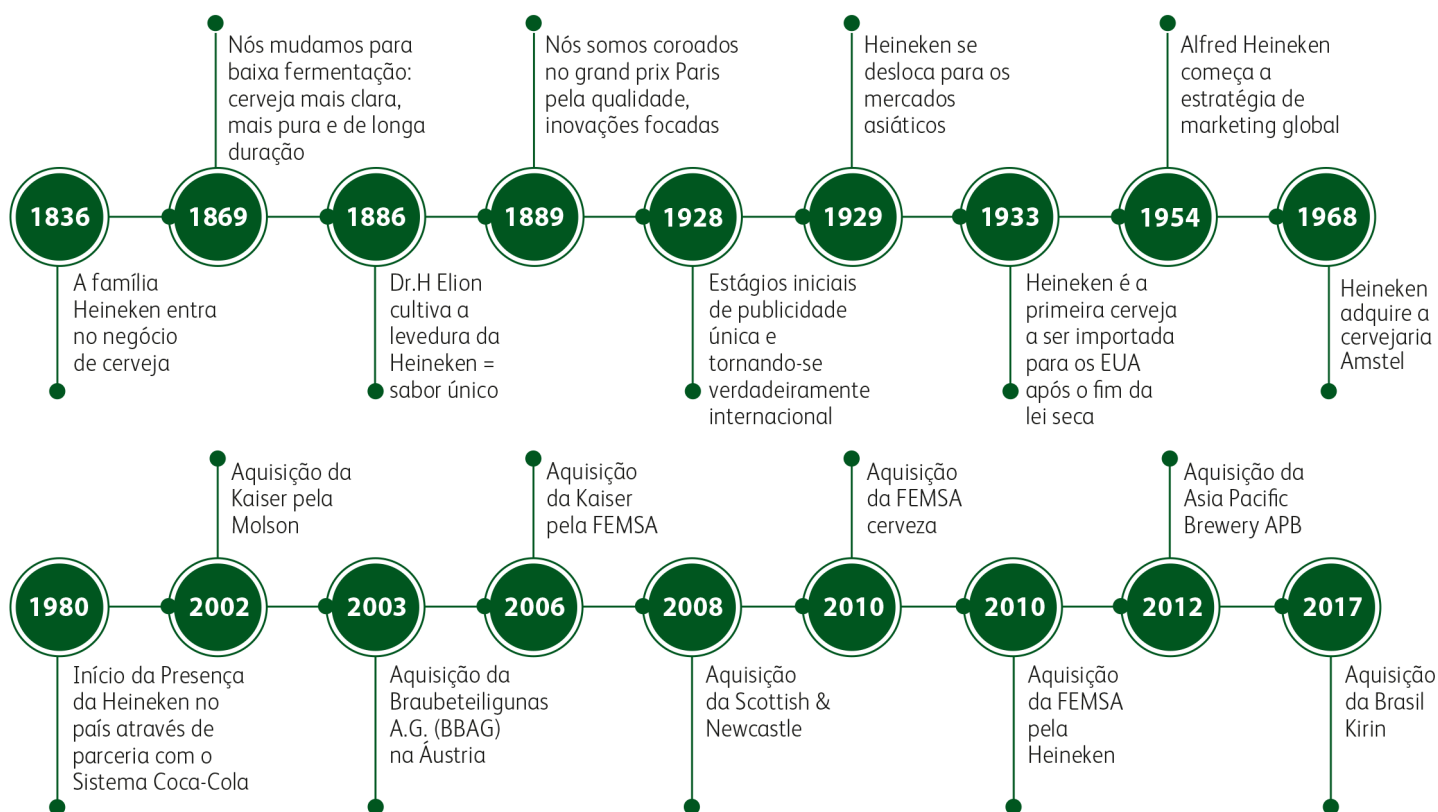

93% do volume Vendido no brasil

Alto teor de malte de cevada

Presença do malte no aroma e sabor

Sub segmento: Puro malte

Utilizam somente malte de cevada

Cervejas artesanais

Produzidas de forma quase caseira

Produções restritas (mas nem sempre pequenas)

Estilos interessantes e diversificados

Nossa história

Direção segura sempre!

A HEINEKEN BRASIL POSSUI AS SUAS PRÓPRIAS REGRAS QUE SALVAM VIDAS PARA O TRÂNSITO. COMO O PRÓPRIO NOME DIZ, ELAS FORAM CRIADAS PARA SALVAR VIDAS E SÃO OBRIGATÓRIAS PARA TODOS OS MOTOCICLISTAS. O DESCUMPRIMENTO ESTÁ SUJEITO À APLICAÇÃO DE MEDIDAS DISCIPLINARES CONFORME ESTABELECIDO NA POLÍTICA DAS REGRAS QUE SALVAM VIDAS DA HEINEKEN BRASIL.